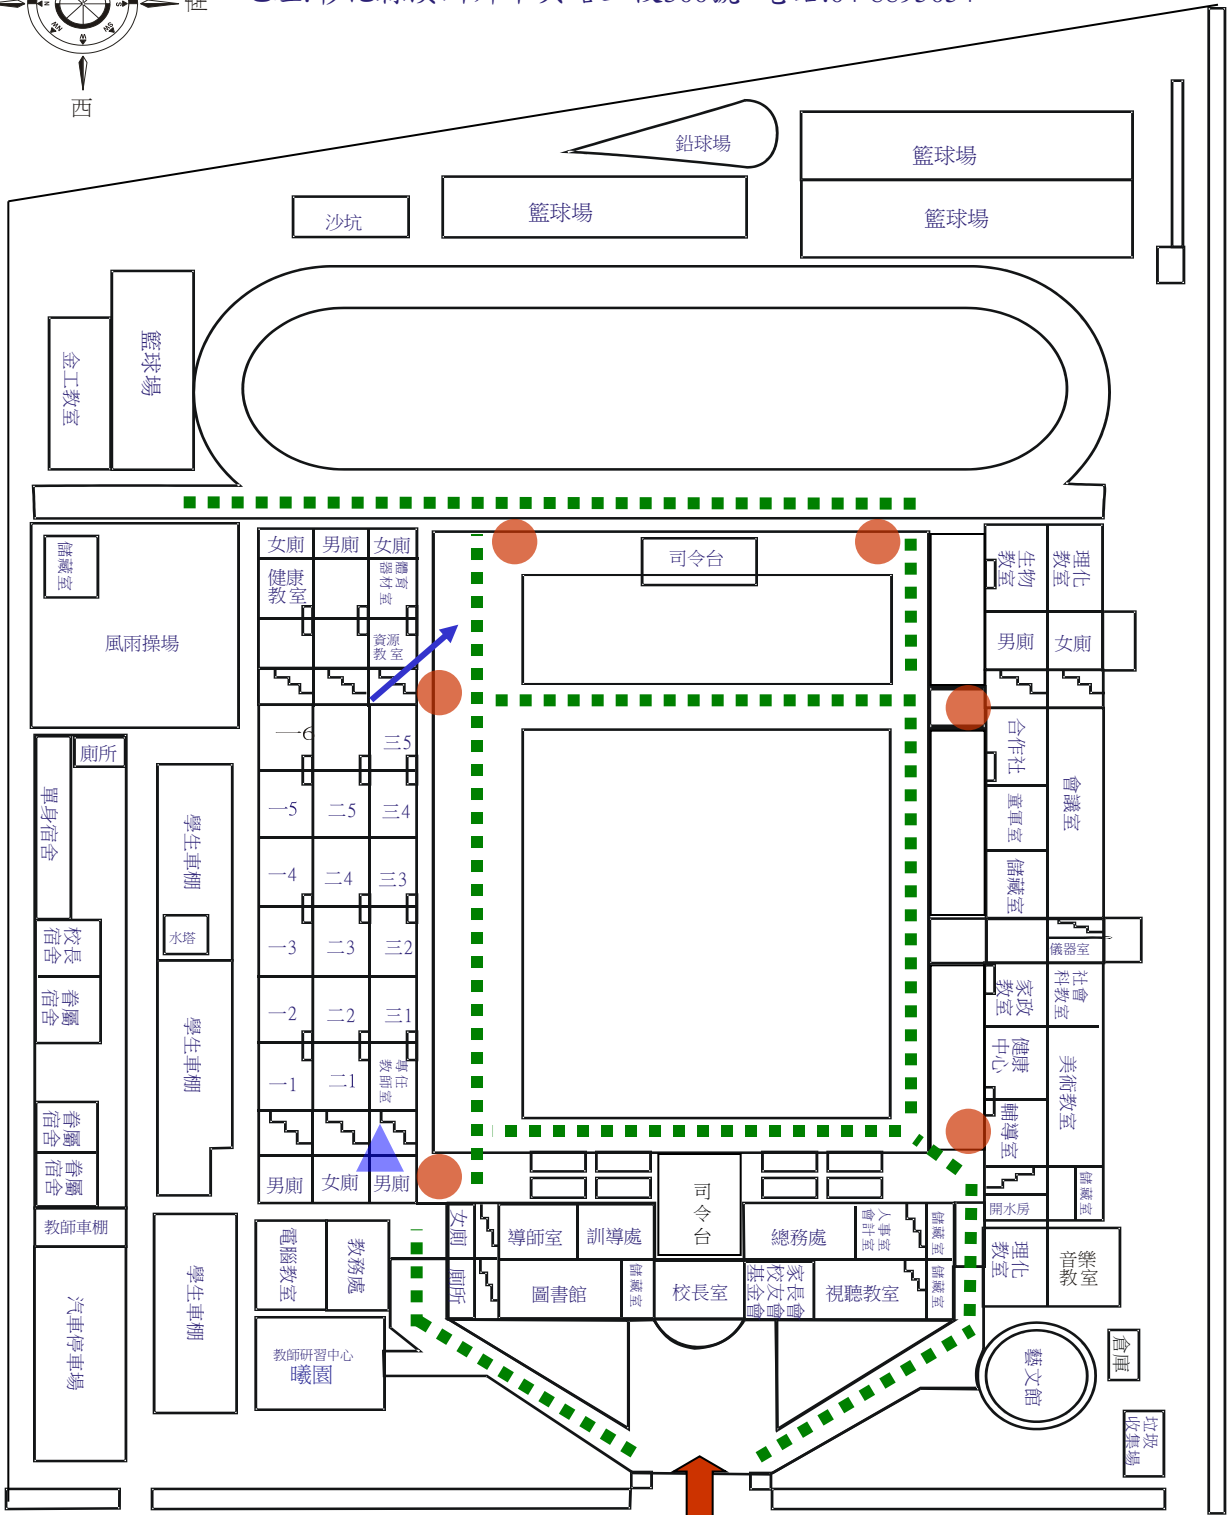

# 彰化縣立溪州國民中學無障礙校園平面圖

地址:彰化縣溪州鄉中央路三段300號 電話:04-8895054

-  出入口
-  無障礙坡道
-  無障礙樓梯
- 中央路三段
-  無障礙車位
-  無障礙廁所
-  無障礙通道